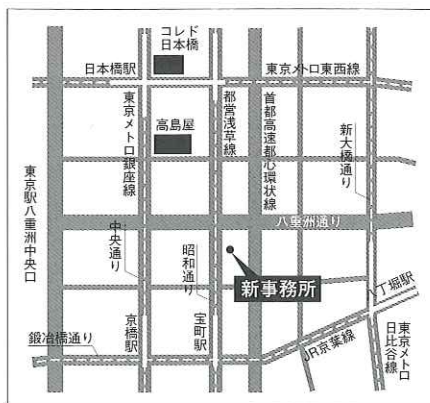

## 孟母は三遷、中和は四遷

孟母は孟子の教育のため、墓地近くから商店街に、そして学校の近くにと三度引っ越したとか…

「環境が人を作る」私ども中和も新たな環境で孟子に少しでも近づけるべく、学び、研鑽し、皆様のお役にたつべく努力して参ります。

今後とも何卒変わらぬ暖かいご支援ご指導を賜りますようお願い申し上げます。

励ましに、ご叱責に、またちょっと一服に、勿論何よりもご商談にお立寄りください。

最寄駅

JR東京駅 八重洲中央口 歩10分  
都営浅草線 宝町駅 歩4分  
東京メトロ銀座線 日本橋駅 歩8分  
東京メトロ東西線 日本橋駅 歩6分  
都営浅草線 日本橋駅 歩5分